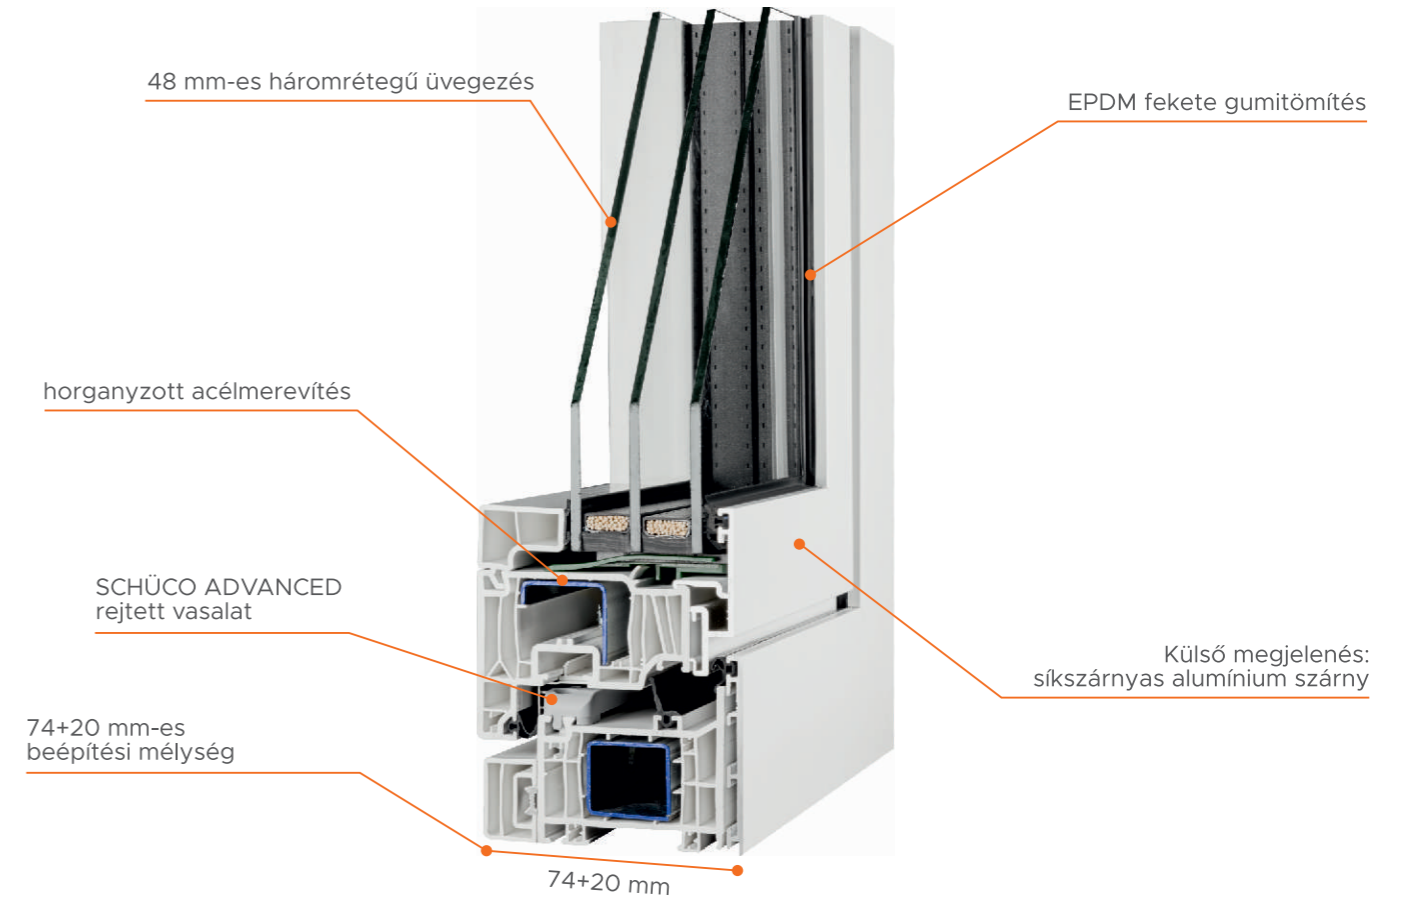

A Schüco Symbiotic rendszerben a tokprofil és szárnyprofil egy síkban helyezkedik el, ami kivételesen harmonikus megjelenést biztosít.

- A műanyag és alumínium szimbiózisa különleges megjelenítést biztosít homlokzatán.
- 74+20 mm-es tokszerkezet
- Külső oldalon RAL színre színterezett alumínium tok és szárny, belső oldalon fehér, igény szerint fóliázott
- Üvegezéstől függően elérhető az $U_w=0,77$ W/m²K érték
- A legmagasabb hő- és hangszigetelési érték elérése miatt extra szigetelő profillal szereljük a tok belső oldalát, így a külső oldal mellett a belső oldal is sík kialakítást kap.
- Háromszoros EPDM rugalmas valódi fekete gumitömítés az optimális szél, eső és hang elleni védelemért
- A huzatbiztosításról és a résszellőztetésről az új SCHÜCO ADVANCED rejtett vasalat gondoskodik, mely RC1 biztonsági szinttel rendelkezik.

- A legközkedveltebb toló rendszer a toló-bukó működtetés. Az ajtó egy fix elemből, valamint egy tolható szárnyból áll.
- A toló-bukó rendszerek csak tok küszöbvel készülhetnek.
- Zárt állapotban a szárny a fix üvegfal síkjában helyezkedik el. Nem nyúlik be a térbe. A tolószárny a kilincs elfordításával kiemelkedik a síkból és a tokra felszerelt sínrendszerben a fix szárny elé tolható. A mozgó szárny ezen kívül bukó funkcióval is rendelkezik.
- Ezek az erkélyajtók egyszárnyas illetve kétszárnyas kivitelben is gyárthatóak. Opcionálisan kérhető Air Com-komfort működtetésű vasalattal a nyitás és zárás megkönnyíthető.