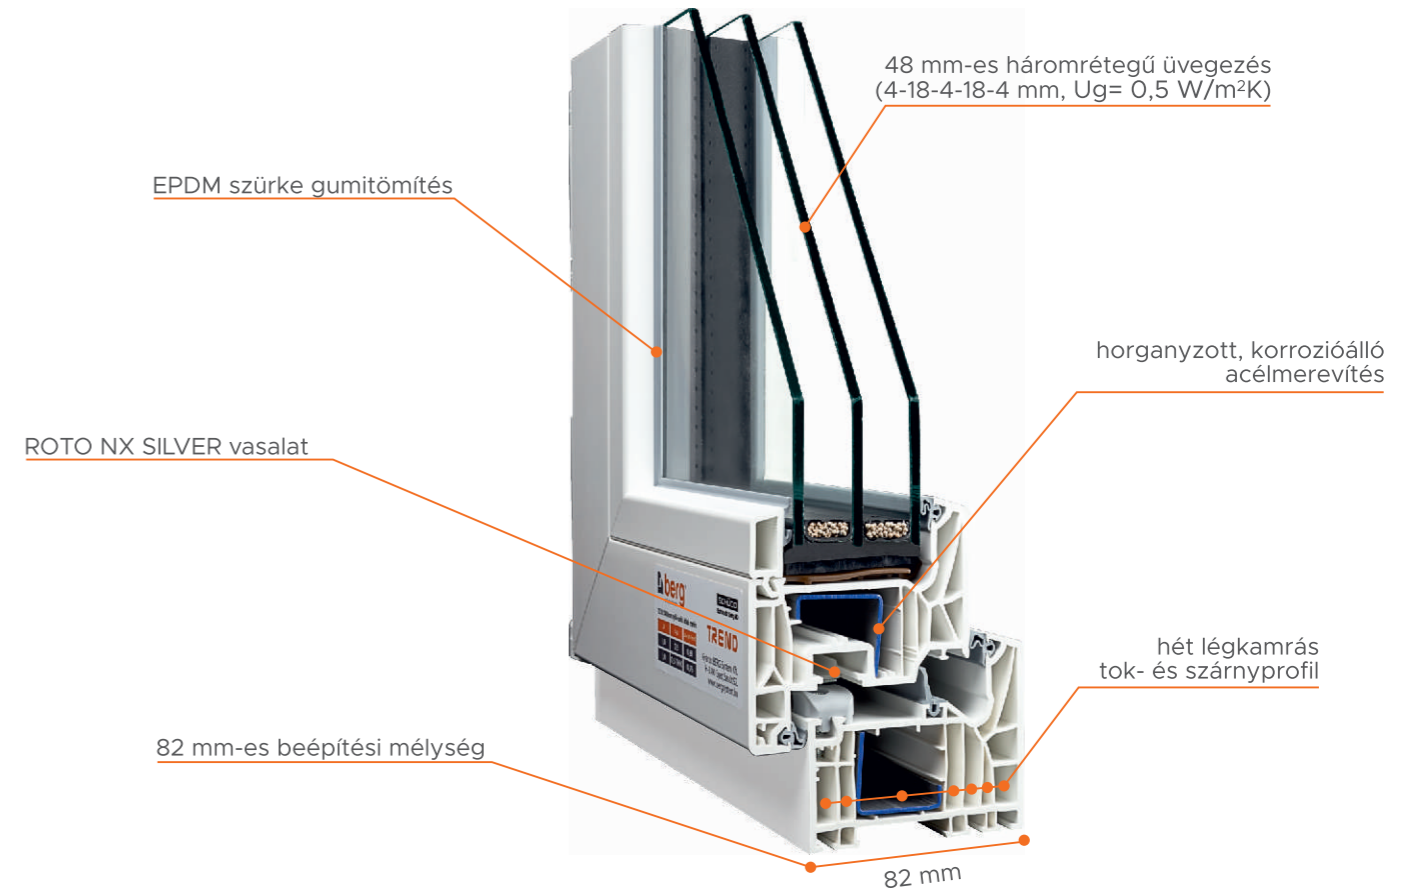

Megújuló ablakgyártás az energiatakarékosság jegyében

A Berg Trend 82 ablakrendszerek profilon belüli 7 zárt légkamrájának köszönhetően a legmagasabb hőszigetelési értéket célozza meg. A megújuló SCHÜCO Living profiltechnológia alapján készülő Berg Trend 82 energiatakarékos nyílászárók, a 3 független tömítési szint révén, magas hangszigetelést és légzárást biztosítanak.

- 82 mm-es beépítési mélység
- Schüco 7 kamrás profilrendszer kiemelkedő hőszigetelési tulajdonságokkal, megfelelő üvegezéssel akár 0,75 W/m²K Uw-értékig
- A három EPDM rugalmas szürke színű tömítési sík, optimális védelmet nyújt a szél, az eső és a zaj ellen
- Roto NX SILVER vasalatrendszer (alapfelszereltségként: emelt biztonsági vasalat, résszellőző, hibás működés gátló, kiemelés-gátló, huzatbiztosító, Rubin ablak- és ajtó kilincs)
- Alap üvegezés Ug=0,5 W/m²K fekete színű műanyag távtartóval (4 Low-E-18 Argon- 4 Float -18 Argon- 4 Low-E rétegfelépítésű üvegszerkezet)
- Keskeny látszó profilszélesség a maximális fényáteresztésért
- Horganyzott korrózióálló acélmerevítés (a nagyobb statikai merevség eléréséhez)
- A megnövelt beépítési mélység biztonságossá teszi a szerkezetet betörésvédelmi szempontból is
- Könnyű tisztíthatóság
- 75 féle színre fóliázva rendelhető (faerezetes, GLATT)
- Külső oldalon alumínium borítással is rendelhető (RAL színre színterezve)

- A legközkedveltebb toló rendszer a toló-bukó működtetés. Az ajtó egy fix elemből, valamint egy tolható szárnyból áll.
- A toló-bukó rendszerek csak tok küszöbvel készülhetnek.
- Zárt állapotban a szárny a fix üvegfal síkjában helyezkedik el. Nem nyúlik be a térbe. A tolószárny a kilincs elfordításával kiemelkedik a síkból és a tokra felszerelt sínrendszerben a fix szárny elé tolható. A mozgó szárny ezen kívül bukó funkcióval is rendelkezik.
- Ezek az erkélyajtók egyszárnyas illetve kétszárnyas kivitelben is gyárthatóak. Opcionálisan kérhető Air Com-komfort működtetésű vasalattal a nyitás és zárás megkönnyíthető.