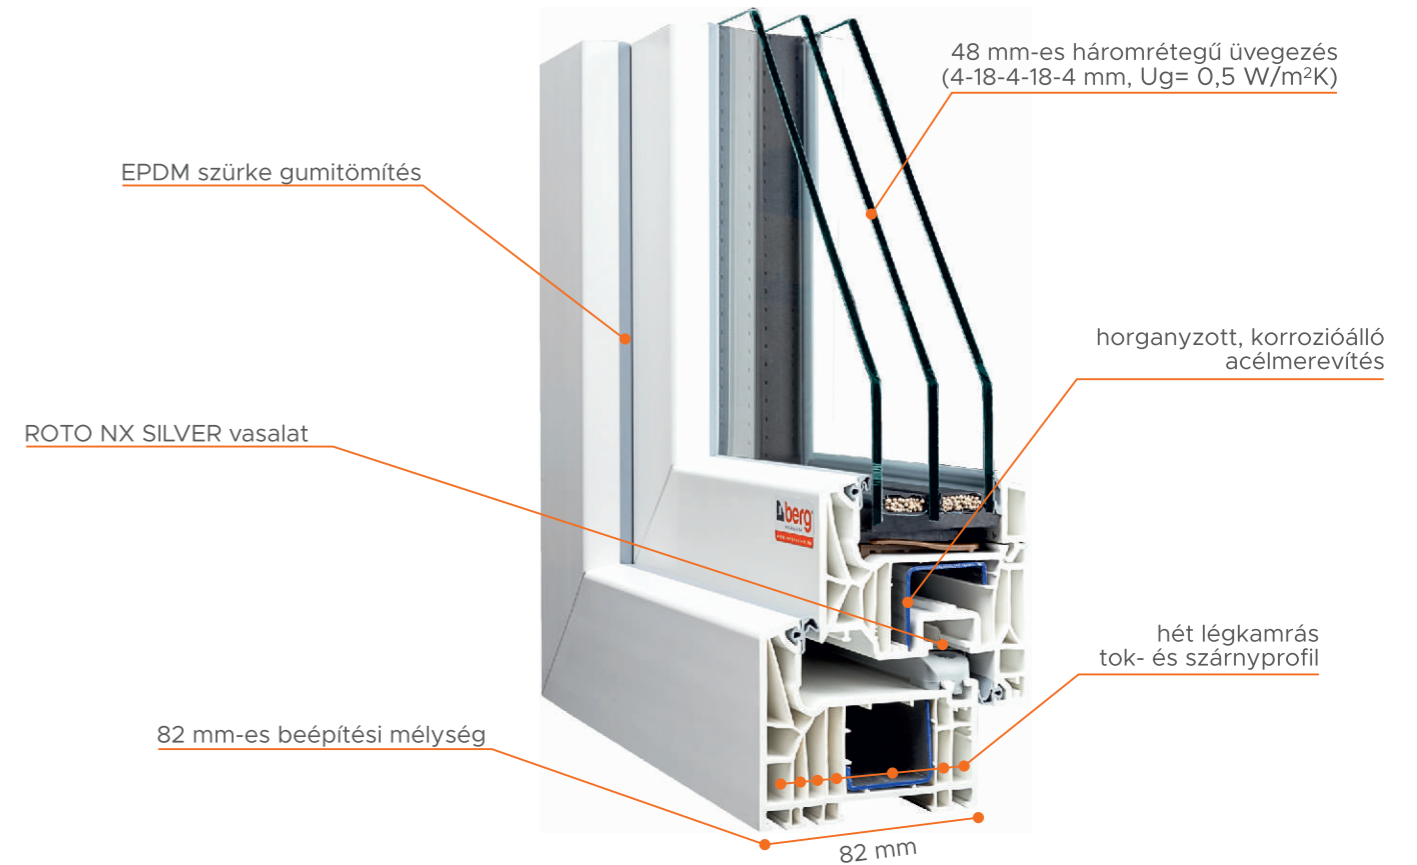

- 82 mm-es beépítési mélység
- Schüco 7 kamrás profilrendszer optimalizált hőszigetelési tulajdonságokkal, megfelelő üvegezéssel akár 0,76 W/m²K Uw-értékig
- A kettő EPDM rugalmas szürke színű tömítési sík optimális védelmet nyújt a szél, és az eső ellen
- Roto NX SILVER vasalatrendszer (alapfelszereltségként: emelt biztonsági vasalat, résszellőző, hibás működés gátló, kiemelés-gátló, huzatbiztosító, Rubin ablak- és ajtó kilincs)
- Alap üvegezés Ug=0.5 W/m²K fekete színű műanyag távtartóval (4 Low-E-18 Argon-4 Float-18 Argon-4 Low-E rétegfelépítésű üvegezés)
- Keskeny látszó profilszélesség a maximális fényáteresztésért
- Horganyzott korrózióálló acélmerevítés (a nagyobb statikai merevség eléréséhez)
- A megnövelt beépítési mélység biztonságossá teszi a szerkezetet betörésvédelmi szempontból is
- Könnyű tisztíthatóság
- 75 féle színre fóliázva rendelhető (faerezetes, GLATT)
- Külső oldalon alumínium borítással is rendelhető (RAL színre színterezve)

BERG COMFORT 82 SPECIFIKÁCIÓ