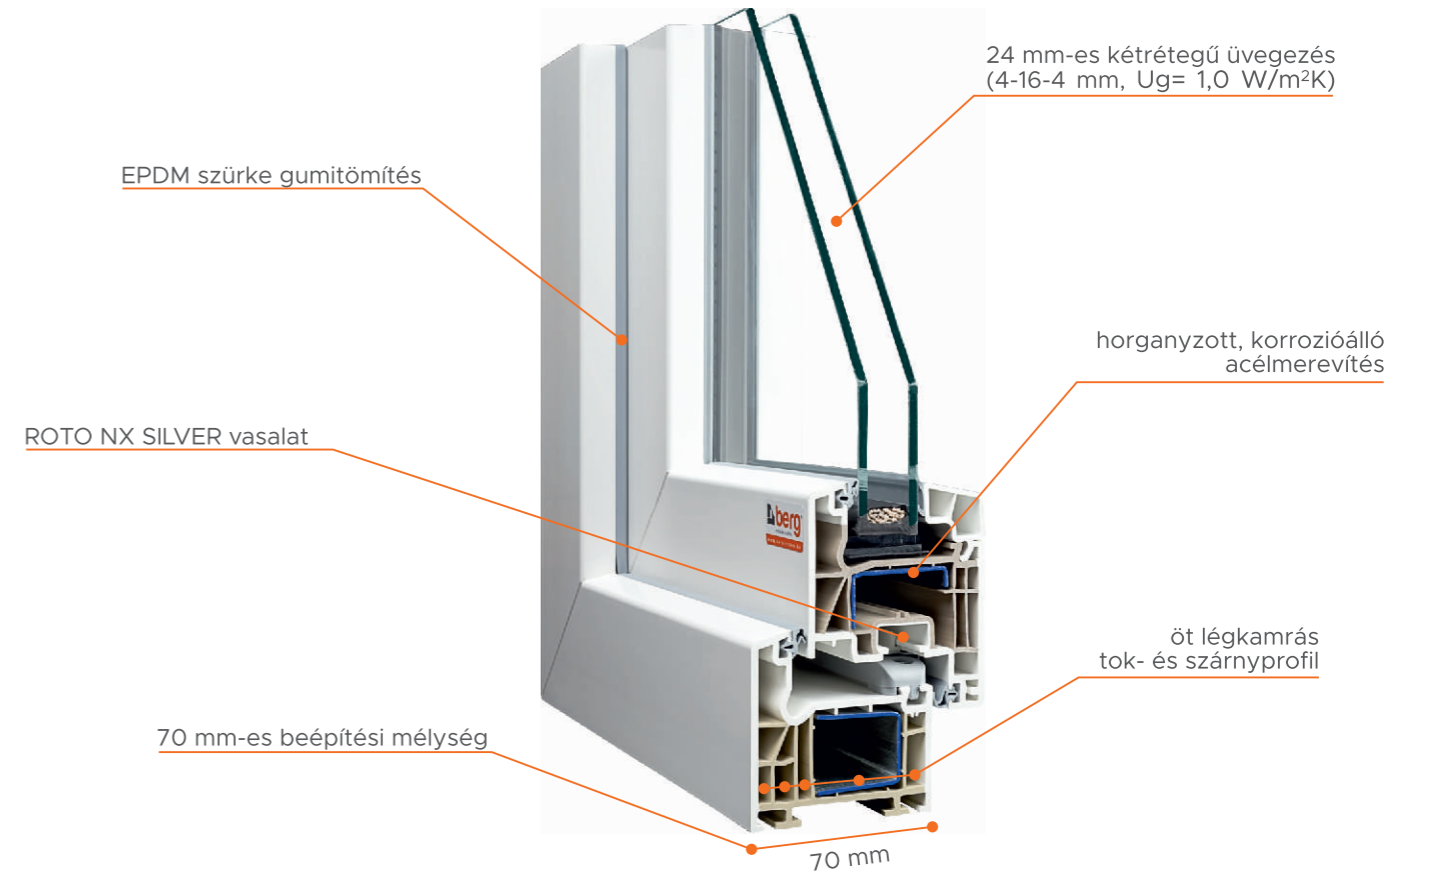

- 70 mm-es beépítési mélység
- 5 kamrás, körbefutó ütközőtömítéssel profilrendszer
- Egyenes vonalú szárnykontúrok, letisztult formavilág, minimum 2,8 mm-es profil főfal vastagsággal
- Szárny geometriája Classic egyenes vonalú, így a modern építészeti stílusba teljesen beillik
- Roto NX SILVER vasalatrendszer, (alapfelszereltségként: emelt biztonsági vasalat, résszellőző, hibás működés gátló, kiemelés-gátló, huzatbiztosító) Rubin ablak- és ajtó kilincs
- Alap üvegezés $U_g=1,0 \text{ W/m}^2\text{K}$ távtartóval, megfelelő üvegezéssel akár $0,99 \text{ W/m}^2\text{K}$ U_w - értékig
- Nagy fénybeeresztés a keskeny profilkialakítás miatt
- Kettő körbefutó, szürke színű gumitömítés
- Horganyzott korrózióálló acélmerevítés (a nagyobb statikai merevség eléréséhez)
- Könnyű tisztíthatóság
- 75 féle színre fóliázva rendelhető (faerezetes, GLATT)
- Külső oldalon alumínium borítással is rendelhető (RAL színre színterézve)

BERG CLASSIC CT 70 SPECIFIKÁCIÓ