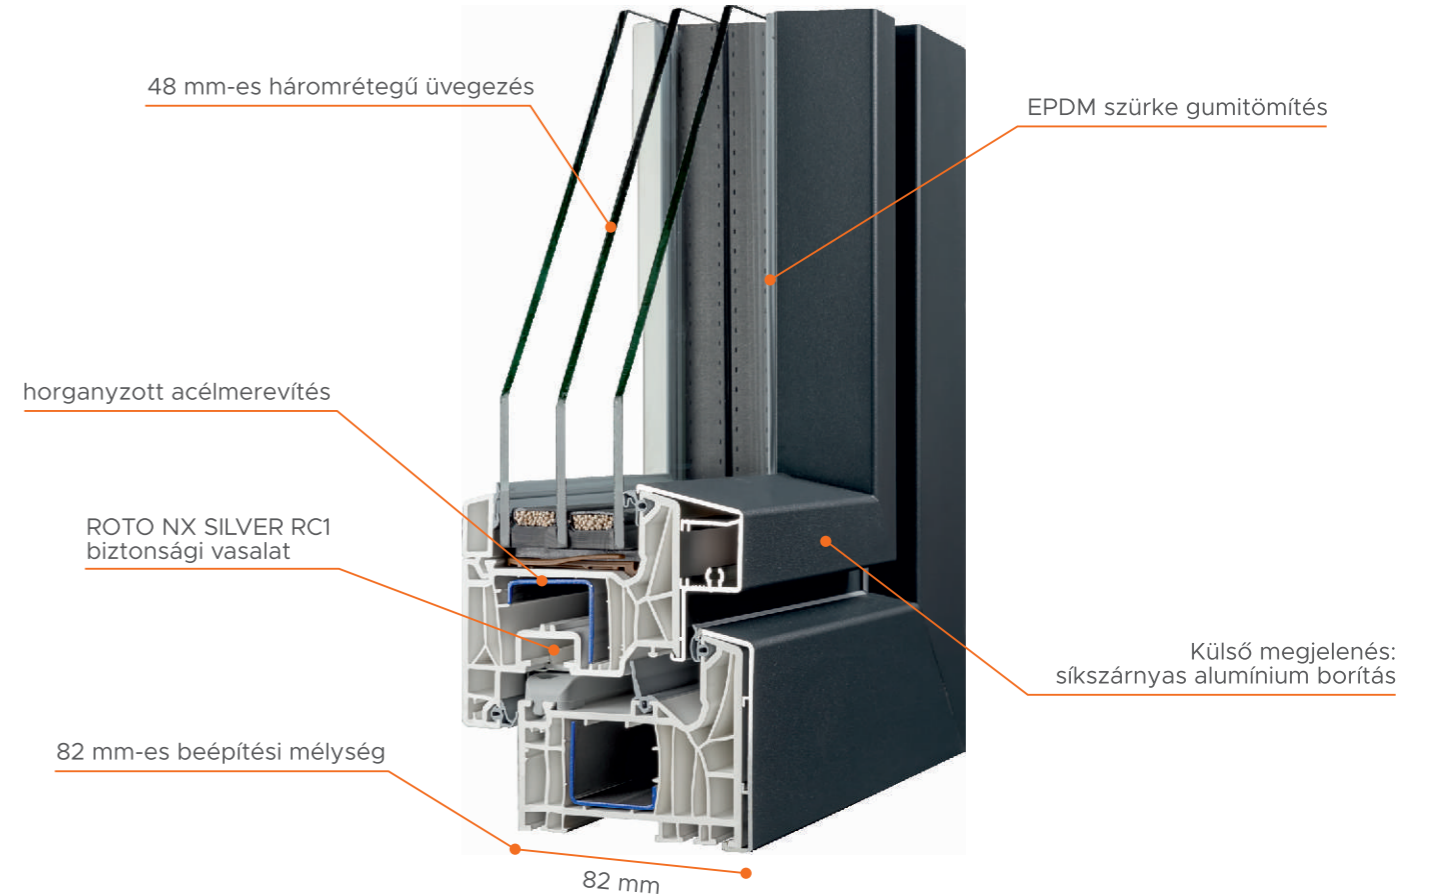

- A síkszárnyak és az alumínium klipsz borítás révén letisztult formavilág jelenik meg az épületen
- A lágy vonalvezetésű tervezés eredménye az egyenes 82 mm-es 7 légkamrás tok- és szárnykialakítás
- Külső oldalon RAL színek, illetve a strukturált felület még egyedibbé teszi
- Üvegezéstől függően elérhető az $U_w=0,69 \text{ W/m}^2\text{K}$ érték
- A legmagasabb hő- és hangszigetelési kategóriák is elérhetőek üvegezéstől függően
- Háromszoros EPDM rugalmas valódi szürke (opció: fekete) gumitömítés az optimális szél, eső és hang elleni védelemért
- A huzatbiztosításról és a résszellőztetésről az ÚJ ROTO NX RC1 biztonsági vasalat gondoskodik, kiegészülve a Schüco Secustik Design kilinccsel
- Opcionálisan rejtett vasalattal a biztonság még tovább növelhető