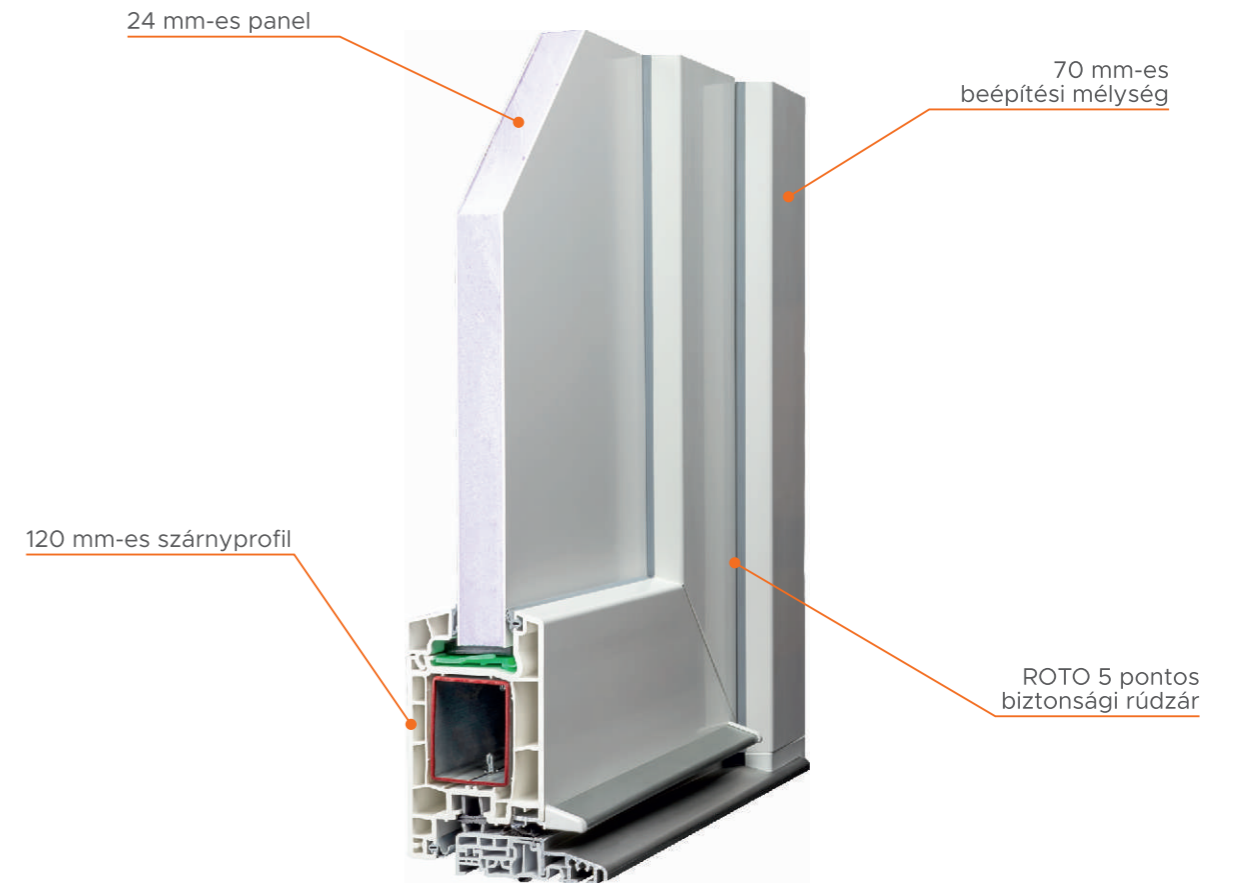

BERG CT70 SPECIFIKÁCIÓ