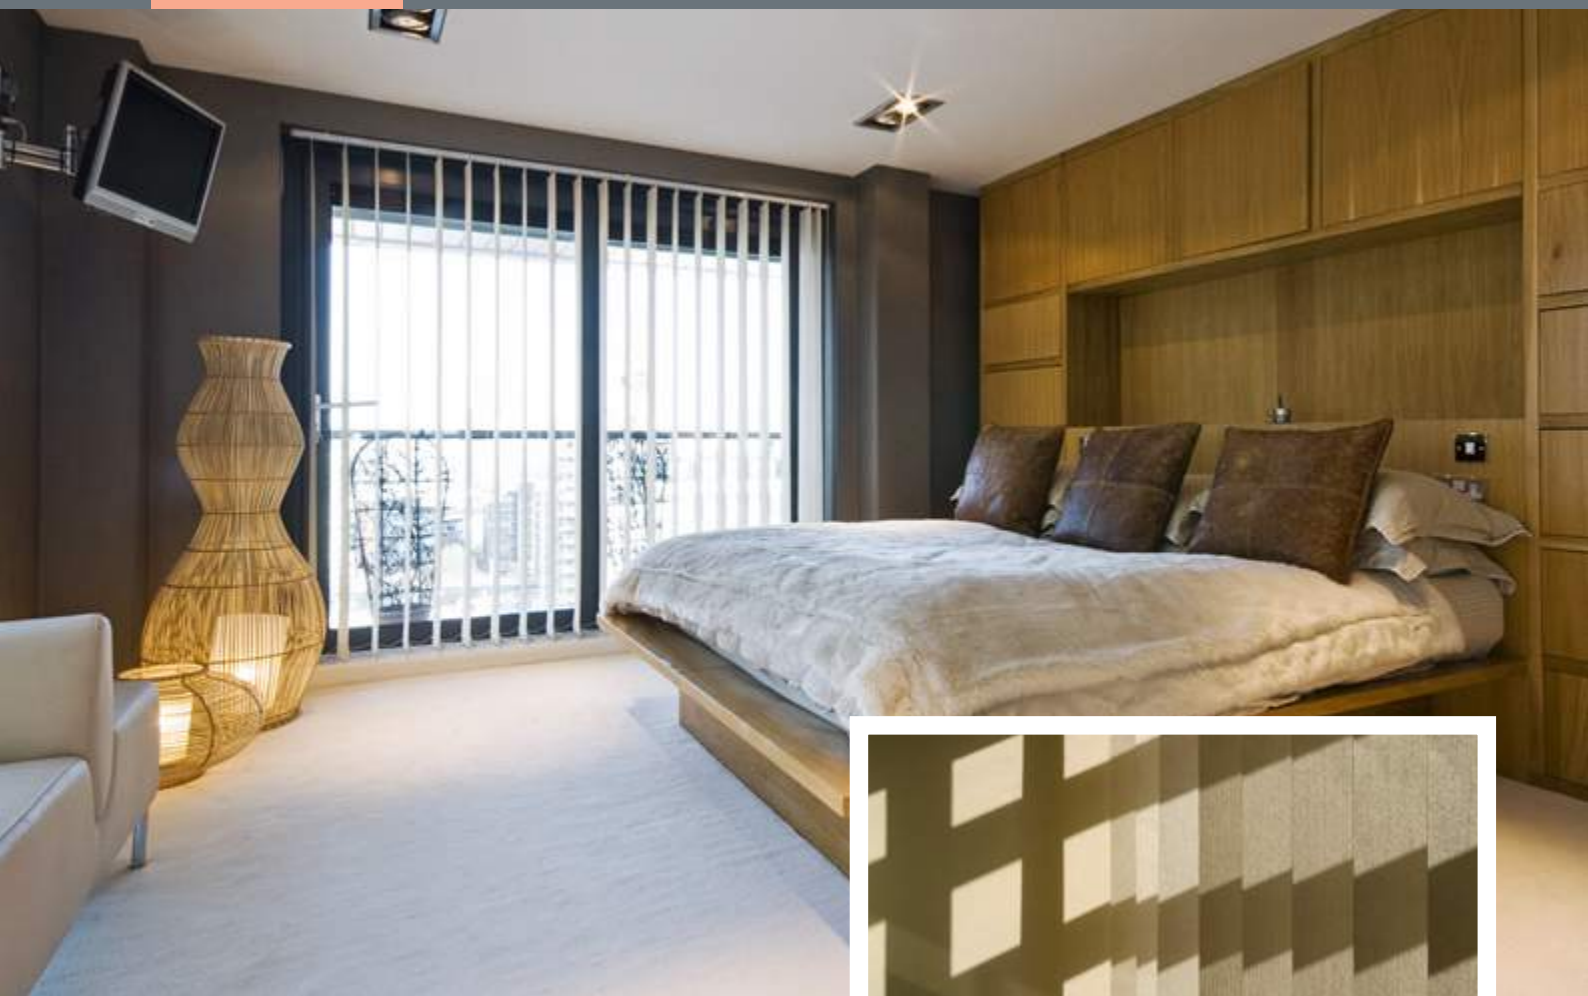

Lamellák

A szalagfüggöny lamellák többsége UV-stabil és impregnált, speciális portaszító anyaggal kezelt, így kevésbé koszolódik.

Több száz féle típust kínálunk, különböző alapanyagokból és eltérő méreteken, változatos színvilággal és mintázattal. A lamella készülhet papírból, pamutból, poliészterből vagy alumíniumból. Természetes natúr anyagok otthonához, vagy modern fém lamella irodájához, széles választékunkból minden igényre megoldást kínálunk.

Az egyéni ízléshez igazodva, a lamellák szélessége lehet 63 mm, 89 mm, 127 mm és 250 mm.

Textilek

Különböző textúrájú és széles színválasztékú fényáteresztő és fényzáró lamellákkal állunk vevőink rendelkezésére. A lamellák kombinálhatósága különböző design megoldásokra ad lehetőséget. Változatos színek és színárnyalatok egy karnisba válogatásával vitalitást kölcsönözhet otthonának.

A lamellák tekeredését, deformálódását az aljukba fűzött súlyok gátolják, melyeket egy láncsor kapcsol össze. A lánc a lamellával színharmóniában is kapható.