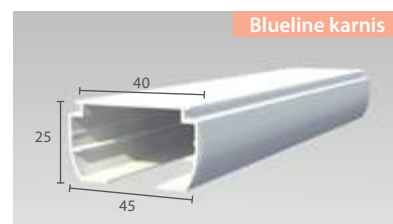

*A megadott méretek mm-ben értendők