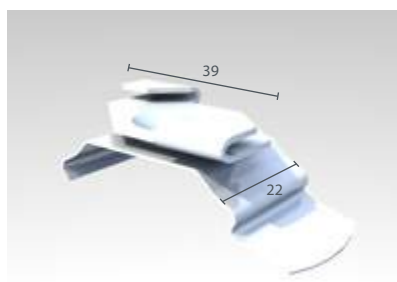

A különféle megoldások lehetőséget adnak arra, hogy a szalagfüggöny egyedi nyílásokra is szerelhető legyen. Megoldást kínálunk trapéz, háromszög vagy íves ablakokra is.

Ferde síkok, tetőablakok árnyékolására feszített szalagfüggöny alkalmas, amelynél a lamellákat alul és felül karnissin vezeti meg.

Rövid falikonzol

Hosszú falikonzol

Patent

Álmennyezetbe süllyeszthető kalapprofil

Kazettás álmennyezet bordáira fordítható patent

*A megadott méretek mm-ben értendők

Működtetés

A szalagfüggöny működtetése igen egyszerű, történhet manuálisan vagy a karnisba épített motor segítségével elektromosan.

A kézi működtetés két változata a zsinór és a pálca. Az előbbi nagyobb felületek árnyékolása esetén, míg az utóbbi inkább kis, gyors mozgást igénylő átjárókban ajánlott.

A teljesebb kényelem érdekében a szalagfüggöny elektromosan is vezérelhető. A karnisba épített motor segítségével, egy gombnyomással állíthatja a lamellák helyzetét. Vezetékes rendszer esetében kapcsolóról, vagy rádiófrekvenciás motor esetében távirányítóról működtetheti függönyeit.