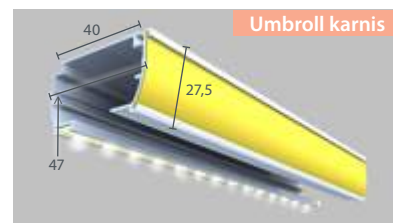

*A megadott méretek mm-ben értendők