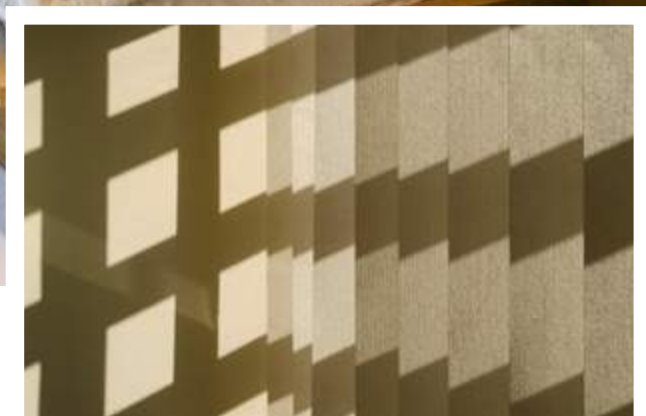

Lamellák

A szalagfüggöny lamellák többsége UV-stabil és impregnált, speciális portaszító anyaggal kezelt, így kevésbé koszolódik.

Több száz féle típust kínálunk, különböző alapanyagokból és eltérő méreteken, változatos színvilággal és mintázattal. A lamella készülhet papírból, pamutból, poliészterből vagy alumíniumból. Természetes natúr anyagok otthonához, vagy modern fém lamella irodájához, széles választékunkból minden igényre megoldást kínálunk.

Az egyéni ízléshez igazodva, a lamellák szélessége lehet 63 mm, 89 mm, 127 mm és 250 mm.

Textilek

Különböző textúrájú és széles színválasztékú fényáteresztő és fényzáró lamellákkal állunk vevőink rendelkezésére. A lamellák kombinálhatósága különböző design megoldásokra ad lehetőséget. Változatos színek és színárnyalatok egy karnisba válogatásával vitalitást kölcsönözhet otthonának.

A lamellák tekeredését, deformálódását az aljukba fűzött súlyok gátolják, melyeket egy láncsor kapcsol össze. A lánc a lamellával színharmóniában is kapható.