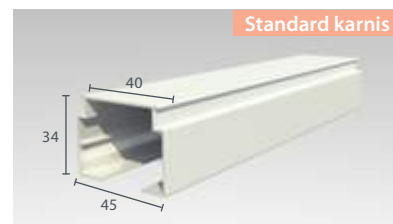

*A megadott méretek mm-ben értendők