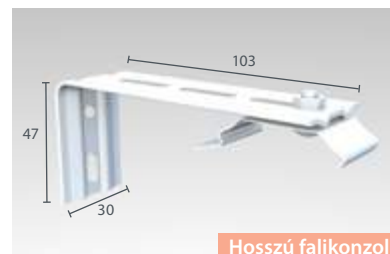

Hosszú falikonzol