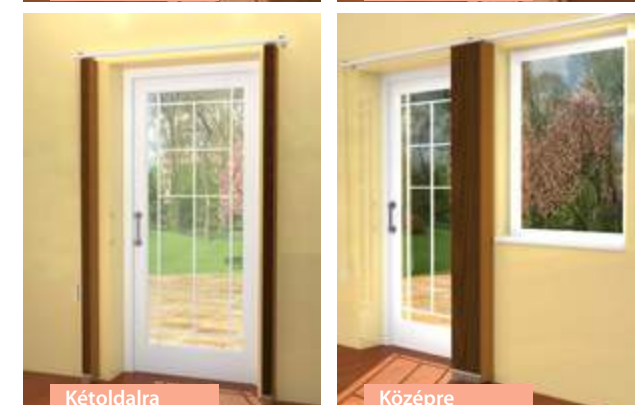

A lamellák tekeredését, deformálódását az aljukba fűzött súlyok gátolják, melyeket egy láncsor kapcsol össze. A lánc a lamellával színharmóniában is kapható.

Egyedi megoldások

A különféle megoldások lehetőséget adnak arra, hogy a szalagfüggöny egyedi nyílásokra is szerelhető legyen. Megoldást kínálunk trapéz, háromszög vagy íves ablakokra is.

Ferde síkok, tetőablakok árnyékolására feszített szalagfüggöny alkalmas, amelynél a lamellákat alul és felül karnissín vezeti meg.

Lamella gyűjtésmódok

A lamellák függőleges tengely körül közel 180 fokban elforgathatók, így hatékonyan szabályozható az árnyékolás mértéke. Teljes elhúzás esetén, a lamellák gyűjtése opcionálisan történhet a kezelőhöz, ellentétesen, kétoldalra, középre vagy szakaszosan, esetleg ferdén ferde karnissal.