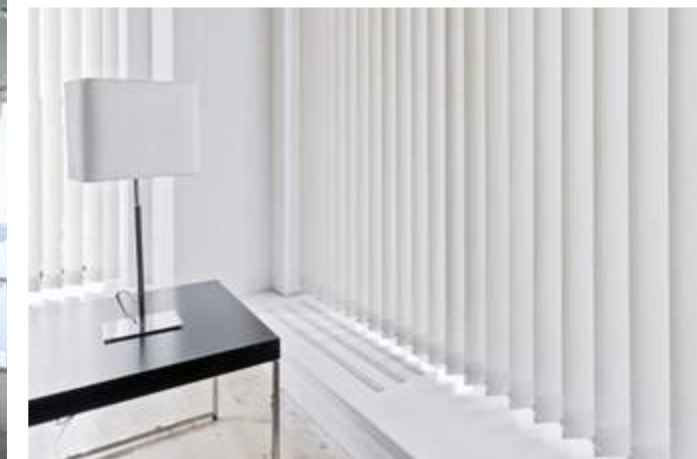

Két fő részből áll, a karnis sínből és a rajta elhelyezkedő lamellákból. A beáramló fény mennyisége a függőleges lamellák helyzetének állításával szabályozható.

Bezárt állapotban az árnyékoláson túl, a szoba intimitását is biztosítja. Amennyiben szabad kilátást szeretne, a szalagfüggöny akár teljesen kihúzható, az összegyűjtött lamellák kis helyet foglalnak.

Z lamella

Z alakban szögletesen tört felülete tagolttá teszi az árnyékolandó felületet, mintha mikro lamellákból lenne összeállítva az árnyékoló.

Flat lamella

S lamella

Z lamella

Karnisok

A karnisok fehérre szinterezett húzott alumínium profilok.