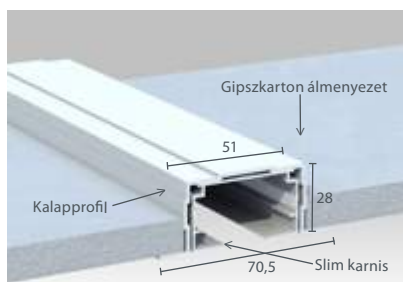

Két fő részből áll, a karnis sínből és a rajta elhelyezkedő lamellákból. A beáramló fény mennyisége a függőleges lamellák helyzetének állításával szabályozható.

Bezárt állapotban az árnyékoláson túl, a szoba intimitását is biztosítja. Amennyiben szabad kilátást szeretne, a szalagfüggöny akár teljesen kihúzható, az összegyűjtött lamellák kis helyet foglalnak.

*A megadott méretek mm-ben értendők

Rögzítés

A szalagfüggöny szerelhető ablaknyílásba, mennyezetre vagy oldalfalra, egyenes és ferde síkra.

A rögzítés patent, konzol (rövid, hosszú) vagy álmennyezetbe süllyesztett kalapprofil segítségével történik.

A különféle megoldások lehetőséget adnak arra, hogy a szalagfüggöny egyedi nyílásokra is szerelhető legyen. Megoldást kínálunk trapéz, háromszög vagy íves ablakokra is.

Ferde síkok, tetőablakok árnyékolására feszített szalagfüggöny alkalmas, amelynél a lamellákat alul és felül karnissin vezeti meg.

Rövid falikonzol

Hosszú falikonzol

Patent

Álmennyezetbe süllyeszthető kalapprofil

Kazettás álmennyezet bordáira fordítható patent

*A megadott méretek mm-ben értendők

Működtetés

A szalagfüggöny működtetése igen egyszerű, történhet manuálisan vagy a karnisba épített motor segítségével elektromosan.