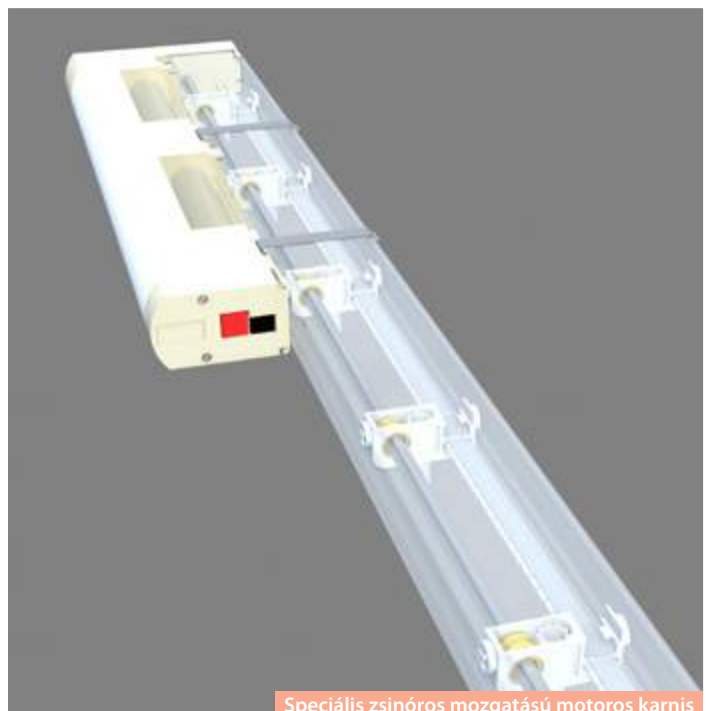

Spiráltengely mozgatású motoros karnis

Speciális zsinóros mozgatású motoros karnis