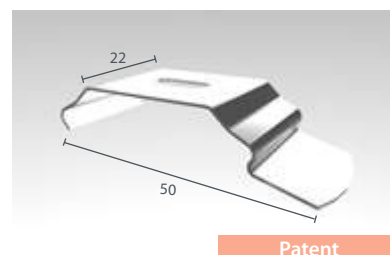

Rögzítés

A szalagfüggöny szerelhető ablaknyílásba, mennyezetre vagy oldalfalra, egyenes és ferde síkra.

A rögzítés patent, konzol (rövid, hosszú) vagy álmennyezetbe süllyesztett kalapprofil segítségével történik.

A különféle megoldások lehetőséget adnak arra, hogy a szalagfüggöny egyedi nyílásokra is szerelhető legyen. Megoldást kínálunk trapéz, háromszög vagy íves ablakokra is.

Ferde síkok, tetőablakok árnyékolására feszített szalagfüggöny alkalmas, amelynél a lamellákat alul és felül karnissin vezeti meg.

Patent

*A megadott méretek mm-ben értendők